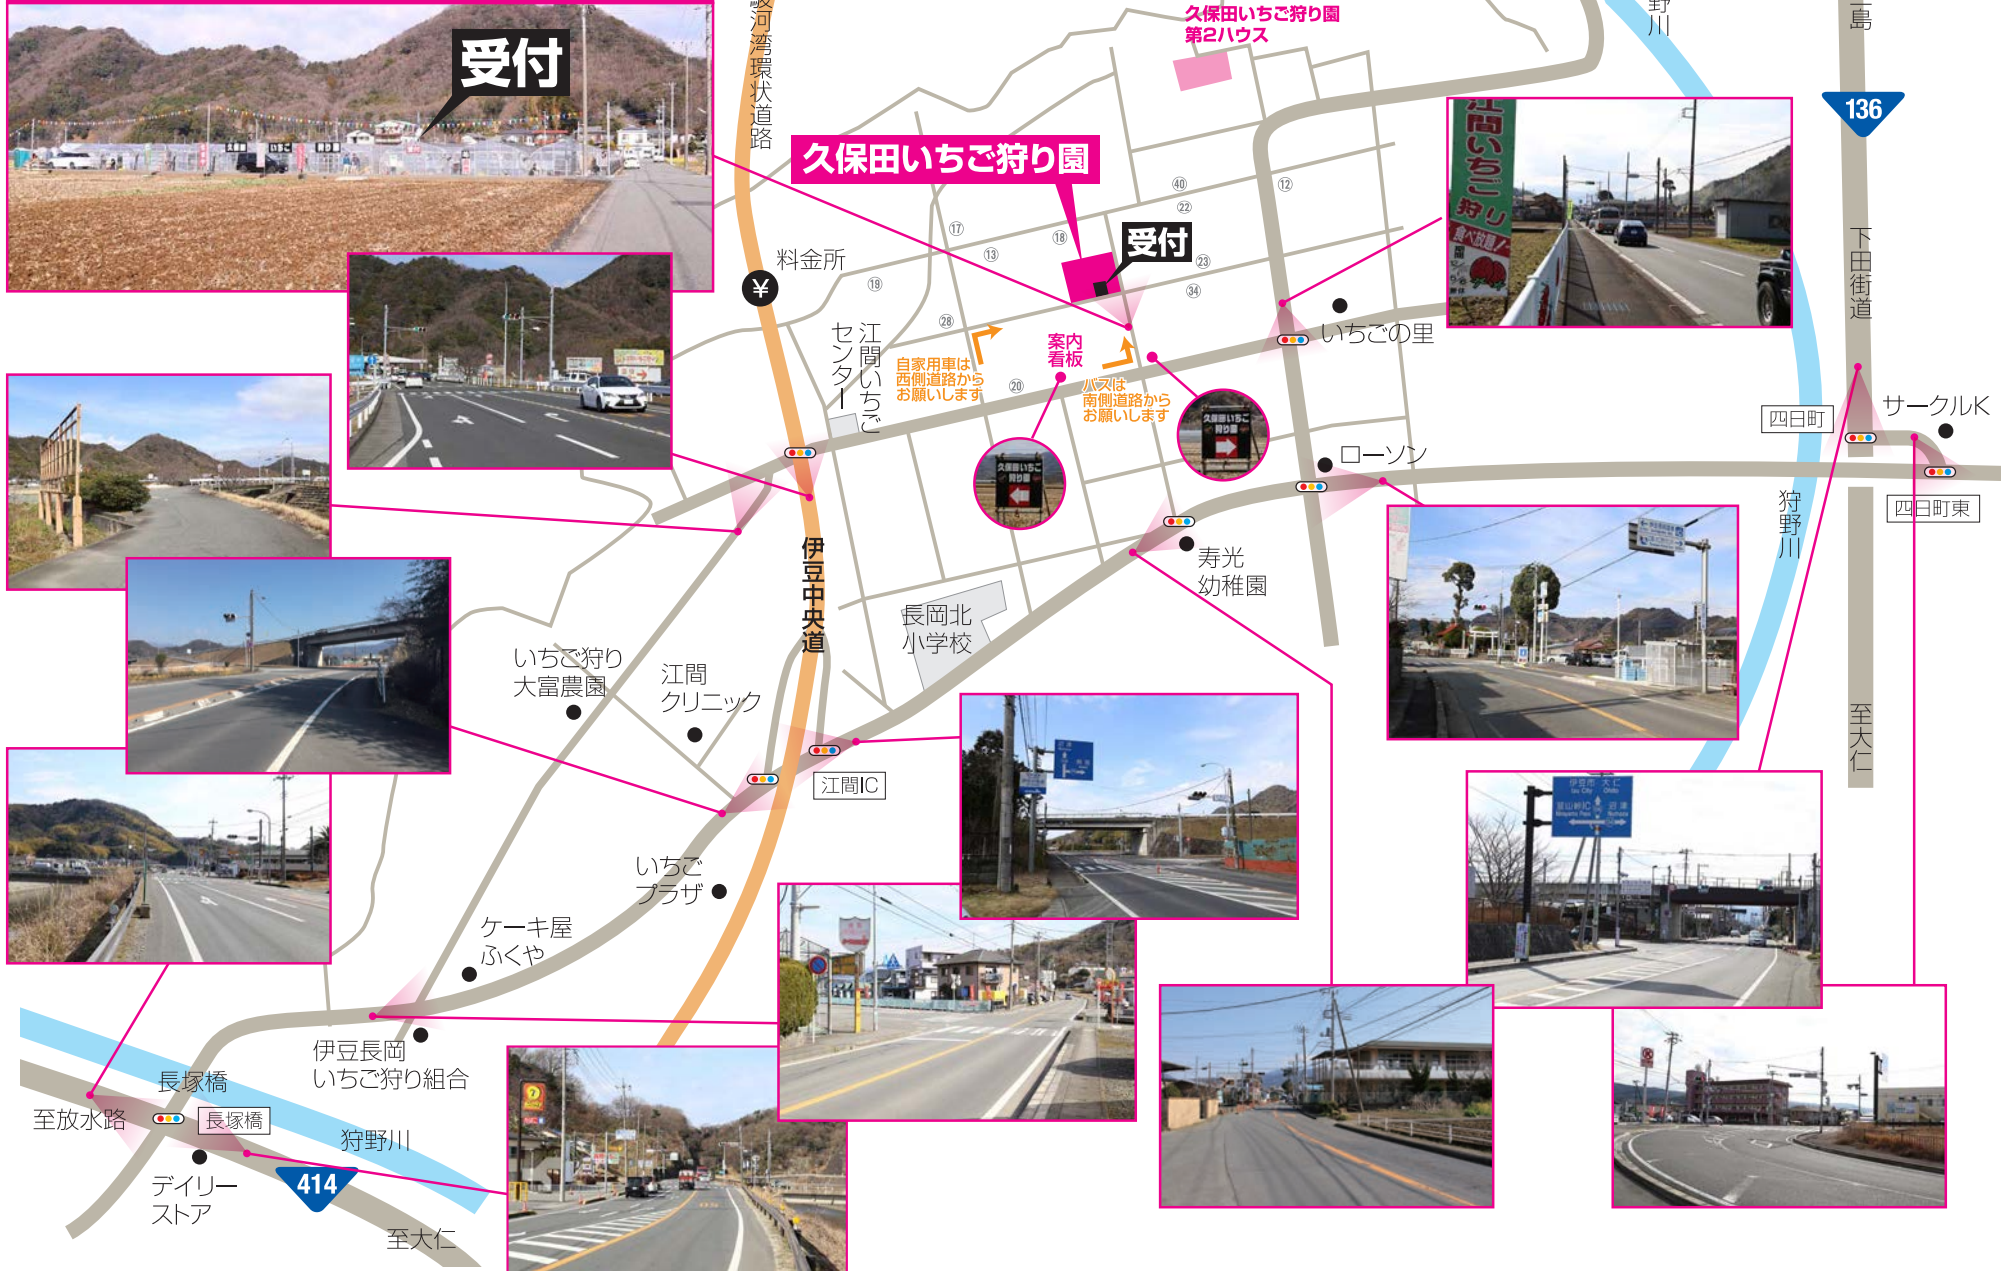

久保田いちご狩り園案内MAP

※○番号は江間いちご狩りのハウスの番号です。

伊豆の国市江間 **久保田いちご狩り園**
 【いちご狩り受付】静岡県伊豆の国市北江間545

お問合せ・ご予約は (期間中無休)
080-1586-1115
 (イチゴハロー-イイチゴ)

- ★カーナビ検索する場合、受付の住所では、別の場所へ誘導されてしまう場合があります。ご注意ください。
- ★受付が場所がわからない場合は、車を安全な場所に駐車をしていただき、左記番号までご連絡ください。
- ★自家用車でお越しの方は、お手数ですが駐車の関係上、西側通路より受付にお越しください。(上記地図参照)
- ★バスでお越しの方は、お手数ですが駐車の関係上、南側通路より受付にお越しください。(上記地図参照)